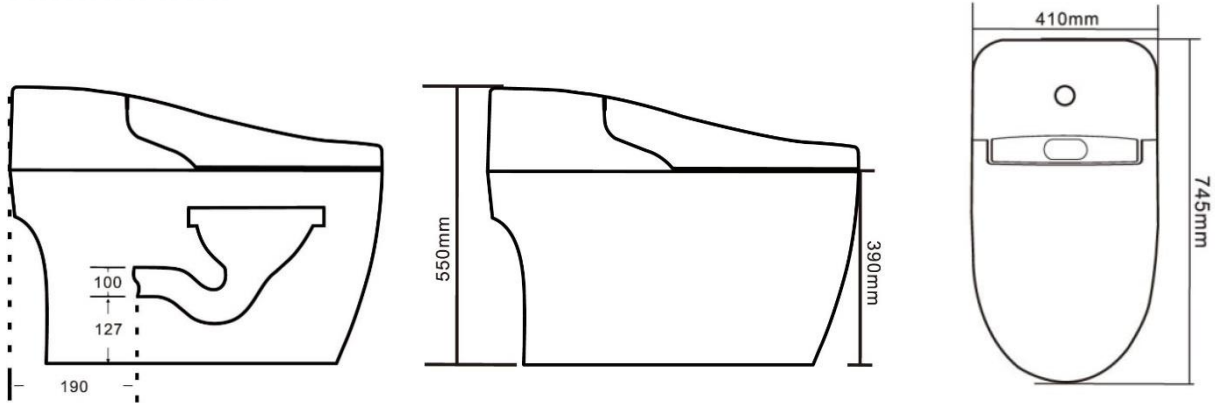

TOPTOILET *Luxe Platinum 2+*

Dimensions